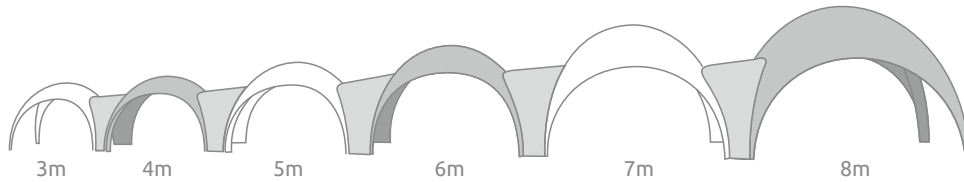

### Outros Modelos

**Cubo**  
Estrutura insuflável com formato Cubo.

- Parede dupla em PVC 650gr, de ar contínuo
- Dimensão a pedido do cliente até máximo de 20m de largura pelo comprimento que se pretender
- Bomba mono 220V/1100W, 2850rpm para ar contínuo
- Kit de reparação
- Saco de transporte incluído

## Dimensões Spider X