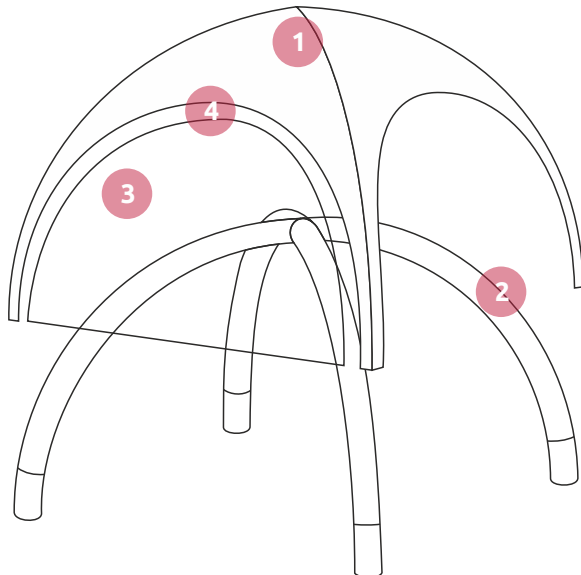

# Insuflável

Estrutura insuflável de formatos elegantes, modernos e apelativos aos fins a que se destinam, de fácil e rápida utilização. Com bomba incluída.

**Outras dimensões e soluções possíveis**  
Consulte-nos.

## Dimensões Spider X

## Detalhes Montagem

- 1 Cobertura
- 2 Estrutura
- 3 Laterais
- 4 Fecho Zip

## Acabamentos laterais

Parede

Parede dupla

Porta

Janela

Lateral curva

Ligação 2 tendas